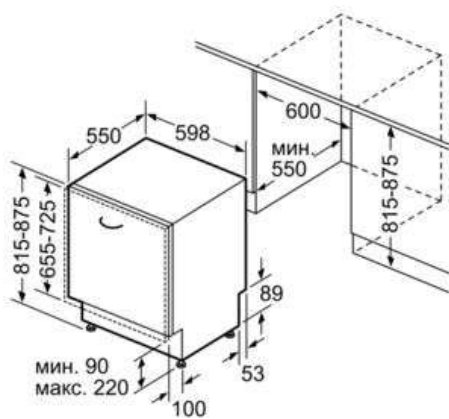

**Техническа информация**

Консумация на вода (l) :	9,5
за вграждане/ свободностоящ :	Вграден
Височина без плот (mm) :	815
р-ри на нишата за монтаж (В x Ш x Д) :	815-875 x 600 x 550
Дълбочина с отворена на 90° врата (mm) :	1150
регулируеми крачета :	Yes - front only
Максимална регулировка на крачетата (mm) :	60
Нето тегло (kg) :	37,0
бруто тегло (kg) :	39,0
макс. натоварване на захранващ кабел (W) :	2400
Енергия (A) :	10
напрежение :	220-240
честота (Hz) :	50; 60
Дължина на захранващия кабел (cm) :	175
Вид щепсел :	Gardy щепсел със заземяване
Дължина на маркуча за входящата вода (cm) :	165
Дължина на отходния маркуч (cm) :	190
EAN код :	4242002950334
брой позиционни настройки :	13
Клас на енергийна ефективност (2010/30/EC) :	A++
Консумация на енергия годишно (kWh/annum) - нов (2010/30/EC) :	262
Консумация на енергия (kWh) :	0,92
Консумация на енергия в режим "оставена включена" (W) - NEW (2010/30/EC) :	0,10
Консумация на енергия в режим "изключена" (W) - NEW (2010/30/EC) :	0,10
Годишна консумация на вода (l/annum) - нов (2010/30/EC) :	2660
Клас на изсушаване :	A
Програма за сравнение :	Eco
Продължителност на цикъла при стандартна програма (min) :	210
Ниво на шум (dB) :	46
Типология на инсталиране :	Напълно интегрирана

Serie | 4 съдомиялни

**SMV46KX01E**

**Silence Plus Съдомиялна 60 см**  
**За пълно вграждане**

Измерване в мм